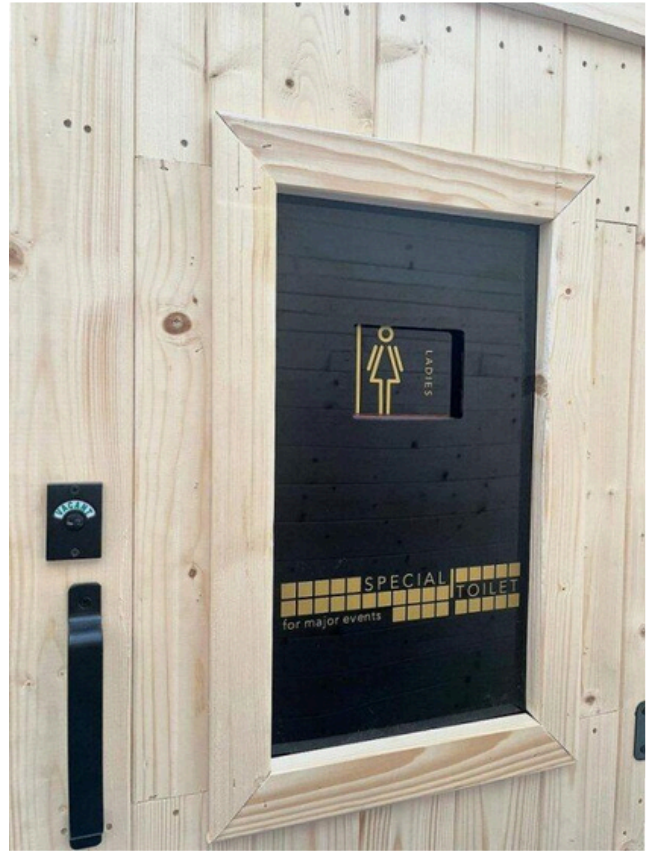

## **AQUAMAD.**

Cabina de aseos desmontable fabricada en madera de abeto natural a dos caras de 16 mm. Dotada de lavamanos cerámico, con grifo y cisterna electrónica.

Ficha técnica y de información.

Información:

[www.urbanshow.es](http://www.urbanshow.es)

[info@urbanshow.es](mailto:info@urbanshow.es)

Tf: 608 857 208

-EXTERIOR:

Medidas exteriores: 1,50x1,30x2,40m.
Medidas habitáculo: 1,30x1,30m.
Color: Abeto natural.
Techo de abeto machihembrado protegido por plancha de policarbonato transparente.
Puerta con cerradero identificativo libre/ocupado.
Placa de suelo tarima SPC efecto madera gris.
Fabricación total en madera de abeto natural a dos caras de 16mm.
Iluminación exterior e interior led.
Distintivo en carril señoras y/o caballeros.
Salida cable conexión eléctrica trasera de 1,5m. clavija schuko.
Bisagras decorativas negras reforzadas.
Paneles exteriores totalmente desmontables.

-INTERIOR:

Paredes de abeto a dos caras de 16mm.
Mueble lavamanos integrado color negro.
Lavabo de cerámica negro mate.
Grifo electrónico con sensor on/off.
Dispensadores de papel precortado higiénico y toallitas "z". Papelera.
Cisterna de recirculación electrónica con pulsador led.
Sanitarios W.C. color negro mate.
Espejos decorativos formas redondeadas en tocador y trasera.
Disponible en autónomo o conexión a red..
Autónomo. Se precisa toma eléctrica de 16 amp. monofásica.

Interior Aquamad:

Detalles grifo y pulsador de cisterna electrónicos: